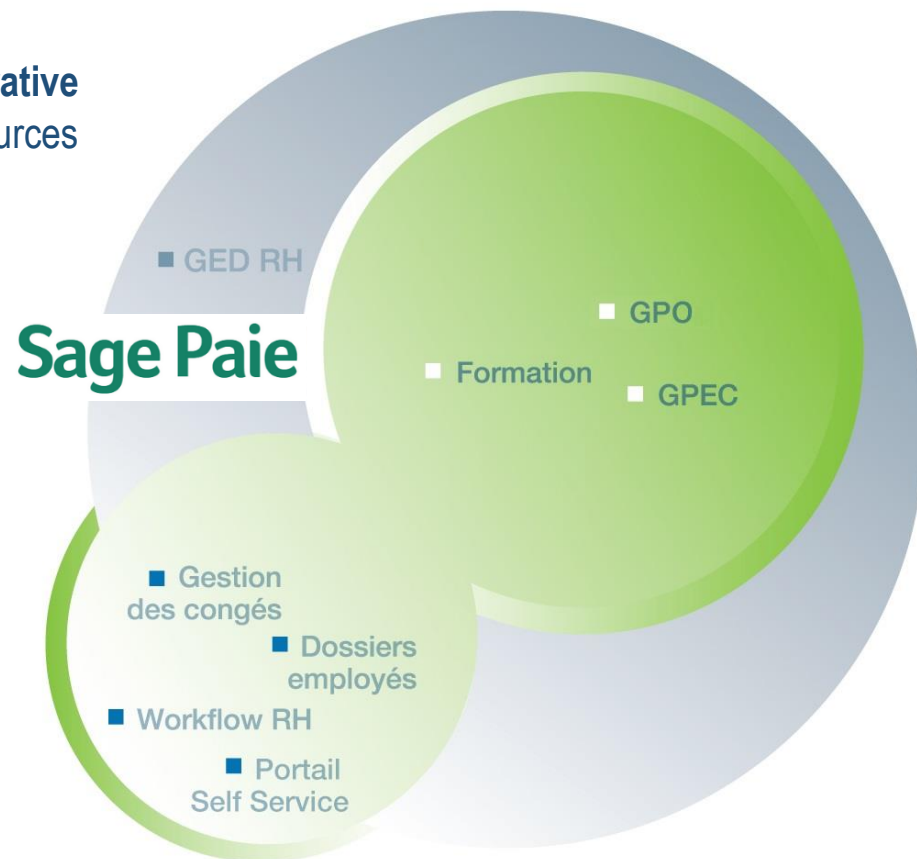

Suite logicielle couvrant
trois métiers piliers de la
performance d'entreprise

- ✓ Suite logicielle imbriquée
- ✓ Technologie full web
- ✓ Solutions modulaires
- ✓ Paramétrage flexible
- ✓ Conformité métier

Développement et intégration de
Portails Entreprises sous SharePoint

XPROSYSTEM QHSE est un logiciel de management de la qualité, de l'environnement et de la santé/sécurité au travail répondant respectivement aux exigences **ISO 9001 - ISO17015 - ISO15189, ISO 14001 et OHSAS 18001**.

- Pilotage du système QHSE à partir d'une même interface centralisée
- Accès instantané et sécurisé aux données QHSE
- Meilleure communication entre les processus QHSE
- Veille systématique des instances QHSE pour une meilleure réactivité
- Optimisation des tâches non productives permettant une démobilisation des intervenants QHSE
- Intégration transversale des aspects QHSE au sein des processus métiers pour une gestion participative

XPROSYSTEM HR est un **Portail intranet collaboratif** permettant la gestion de tous les processus ressources humaines

- Portail RH Self Service
- Outil de travail collaboratif
- Intégration avec la GRH
- Automatisation des processus RH
- Navigation par workspace