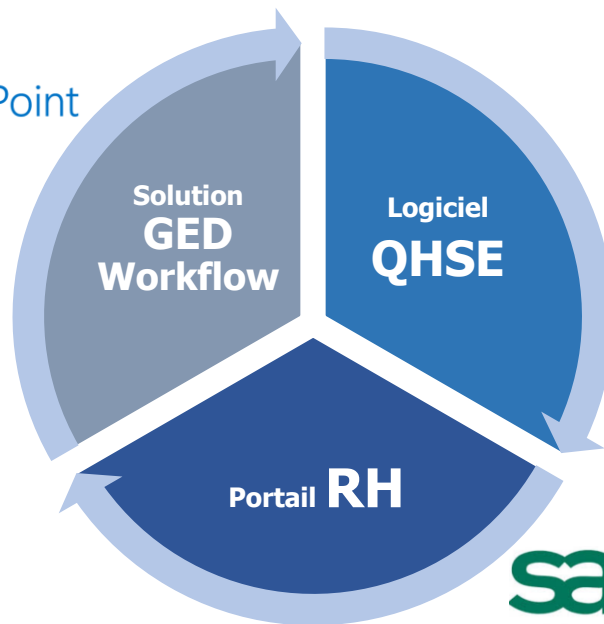

NETSYSTEM INGENIERIE
SSI pour les projets d'ingénierie Offshore
Intégrateur de portails entreprise sous SharePoint

XPROSYSTEM est éditeur et intégrateur des **solutions métiers** avec un double positionnement sur l'Europe et l'Afrique.

Suite logicielle couvrant
trois métiers piliers de la
performance d'entreprise

- ✓ Suite logicielle imbriquée
- ✓ Technologie full web
- ✓ Solutions modulaires
- ✓ Paramétrage flexible
- ✓ Conformité métier