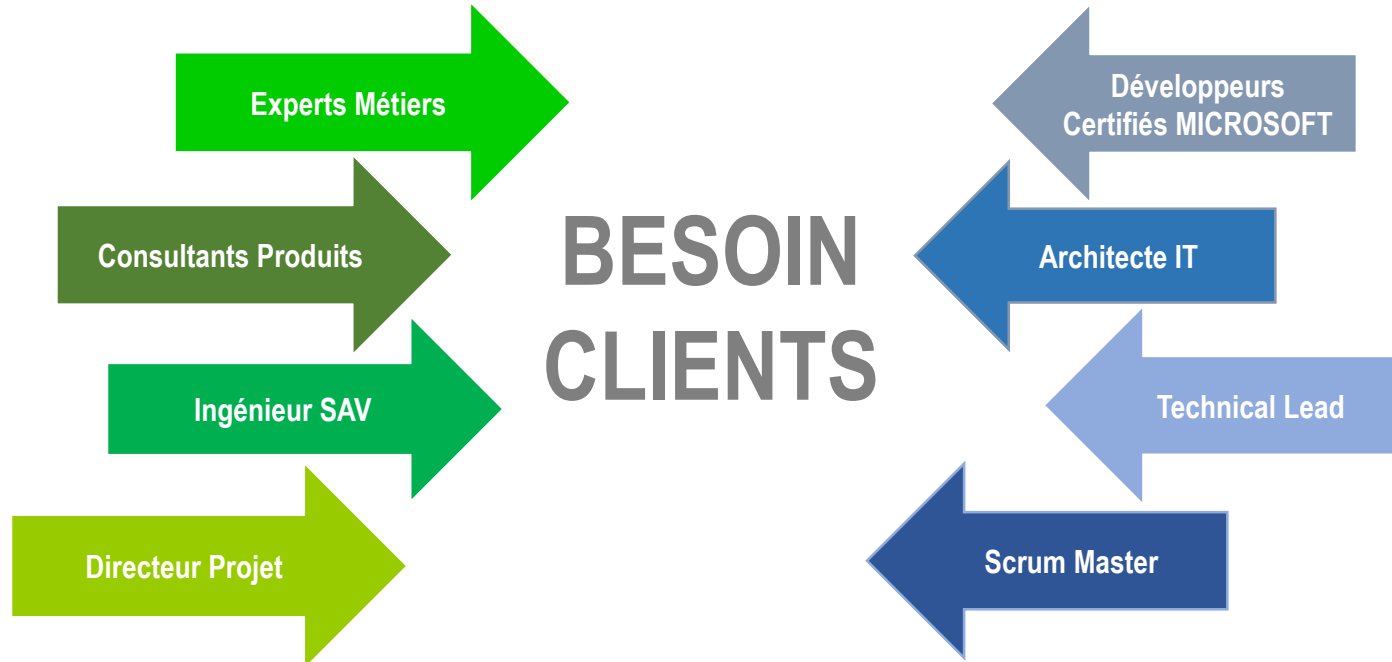

XPROSYSTEM s'est entouré de **compétences confirmées** pour une meilleure force de proposition face aux besoins clients les plus spécifiques :